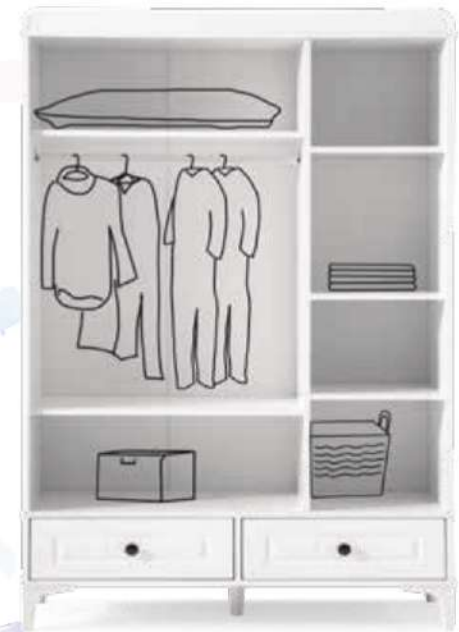

SMART
3 Kapılı / Bebek Odası

- Ön yüzeyleri Mdf'dir
- Kabinleri Suntalamdır
- Geniş ve Kullanışlı Çekmeceler
- Teleskopik ve Çift Açılır Ray Sistemi
- Mdf ve Suntalamlar E1 Standartlarına Uygunur

	G/W	Y/H	D/D
dolap	121	210	50
şifonyer	81	85	45
karyola	195	110	95