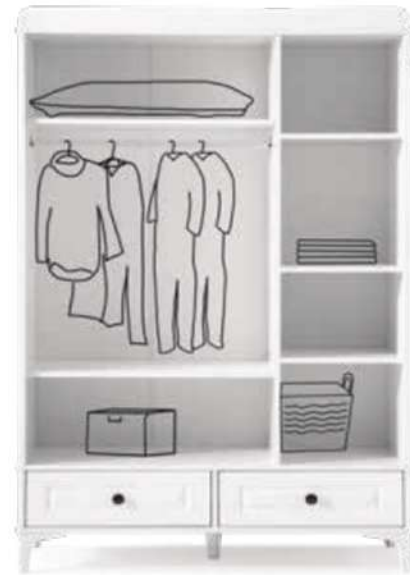

- Ön yüzeyleri Mdf'dir
- Kabinleri Suntalamdır
- Geniş ve Kullanışlı Çekmeceler
- Teleskopik ve Çift Açılır Ray Sistemi
- Mdf ve Suntalamlar E1 Standartlarına Uygundur

	G/W	Y/H	D/D
dolap	121	210	50
şifonyer	81	85	45
karyola	195	110	95