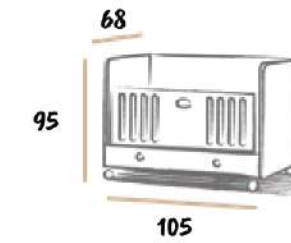

Alternatif Renk
Papatya Gri Bej