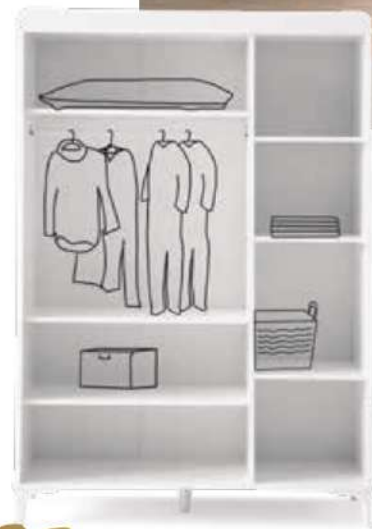

DURU
3 Kapılı / Bebek Odası

	G/W	Y/H	D/D
dolap	121	210	50
şifonyer	81	85	45
karyola	195	110	95

- Suntalam
- Teleskopik ve Çift Açılır Ray Sistemi
- Suntalam E1 Standartlarına Uygun

RÜYA
3 Kapılı / Bebek Odası