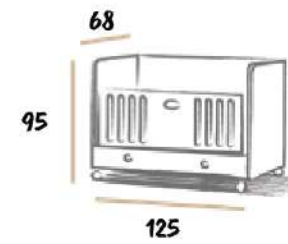

- Yatak 70x130
- Mdf Korkuluk
- Beşikler 2 Kademeli
- Kolay Taşınabilir Frenli Tekerlek
- Asansörlü Sistem
- Kolay Temizlenir Yüzey

LUNA
meşe 70X130

Alternatif Renk

- Sunta Lam'dan üretilmiştir.
- Tekerlekli frenli kauçuk kaymaz tekerdir.
- 0-3 yaş arasındaki çocuklarınızı huzurlu bir şekilde uyutabilirsiniz.