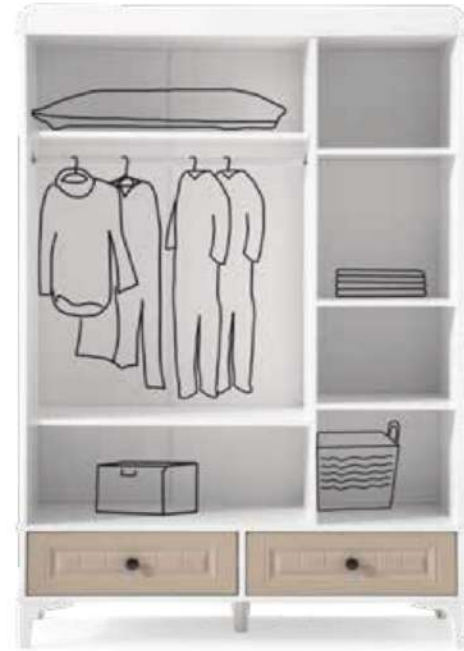

EYLÜL
3 Kapılı / Bebek Odası

- Ön yüzeyleri Mdf'dir
- Kabinleri Suntalamdır
- Geniş ve Kullanışlı Çekmeceler
- Teleskopik ve Çift Açılır Ray Sistemi
- Mdf ve Suntalamlar E1 Standartlarına Uygundur

	G/W	Y/H	D/D
dolap	121	210	50
şı.fonyer	81	85	45
karyola	195	110	95