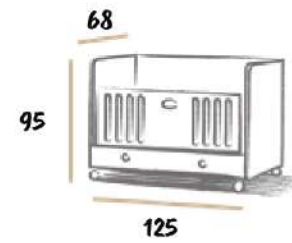

LUNA
Gri 60x120

Alternatif Renk
Papatya Gri Bej