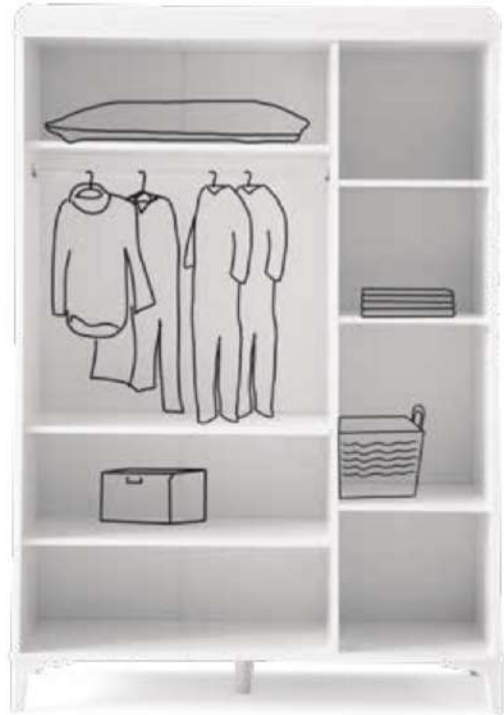

G/W	Y/H	D/D
dolap	121	210	50
şıfonyer	81	85	45
karyola	195	110	95

- Suntalam
- Teleskopik ve Çift Açılır Ray Sistemi
- Suntalam E1 Standartlarına Uygun