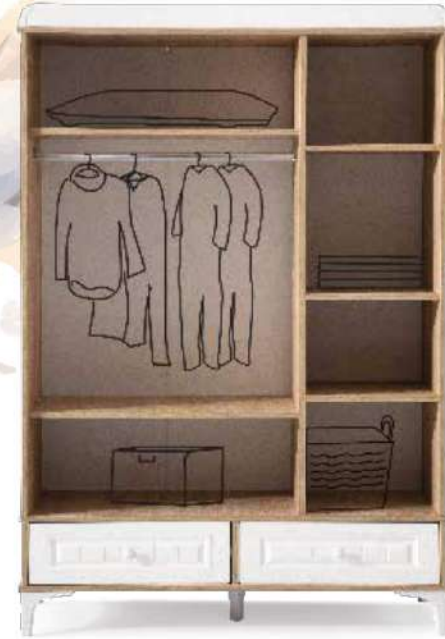

G/W	Y/H	D/D
dolap	121	210	50
şifonyer	81	85	45
karyola	195	110	95

- Ön yüzeyleri Mdf'dir
- Kabinleri Suntalamdır
- Geniş ve Kullanışlı Çekmeceler
- Teleskopik ve Çift Açılır Ray Sistemi
- Mdf ve Suntalamlar E1 Standartlarına Uygundur