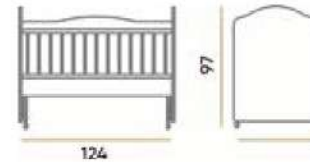

Bebeklerinin konforunu düşünen ebeveynler için modern çizgilerle tasarlandı. Kullanılan özellikler ile bebeklerinize sessiz bir uyku ortamı yaratarak, onların bulutların üzerindeymiş gibi uyumalarını sağlar.

By **Tödi**

Baby Kids Young