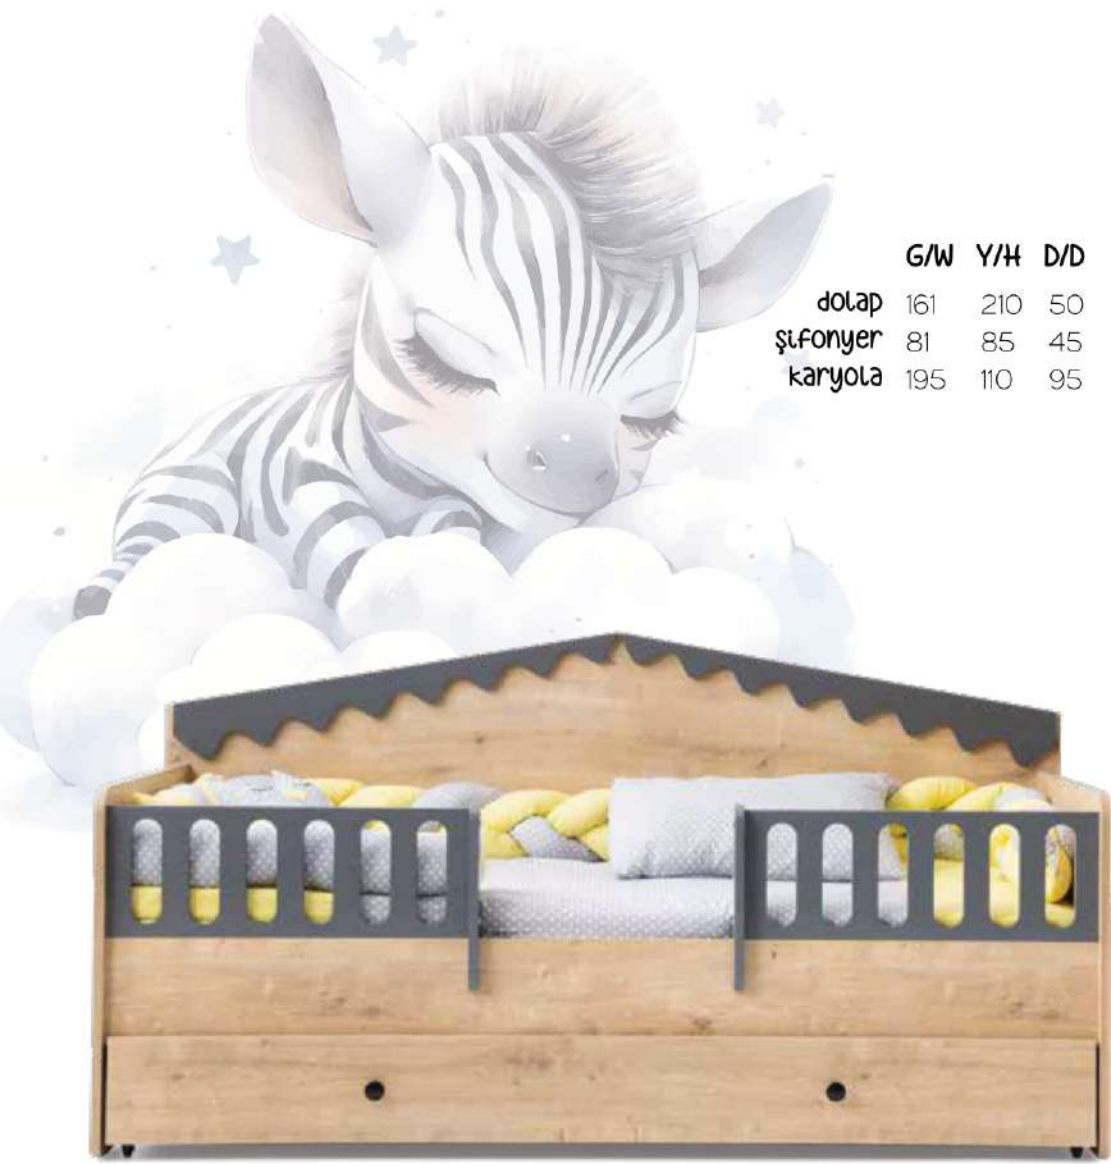

SMART
4 Kapılı / Bebek Odası

- Ön yüzeyleri Mdf'dir
- Kabinleri Suntalamdır
- Geniş ve Kullanışlı Çekmeceler
- Teleskopik ve Çift Açılır Ray Sistemi
- Mdf ve Suntalamlar E1 Standartlarına Uygun

	G/W	Y/H	D/D
dolap	161	210	50
şifonyer	81	85	45
karyola	195	110	95